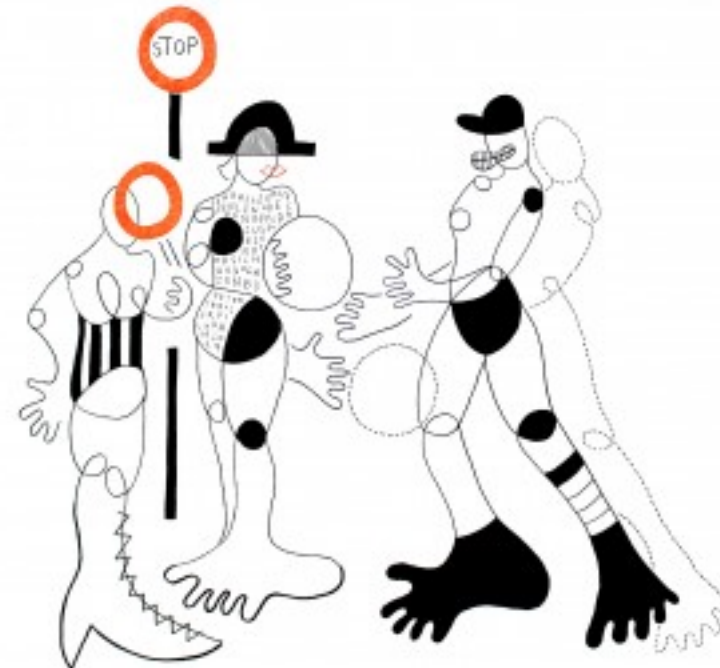

Jemandem den Ball zurückspielen oder no teampayer

80 cm x 100 cm x 0 cm (H x B x T)

Entstehungsjahr: 2017
Material: Acryl auf Leinwand
€ 1.790,00

Ausstellung: So oder so?! |
<http://burn-in.at/de/so-oder-so>