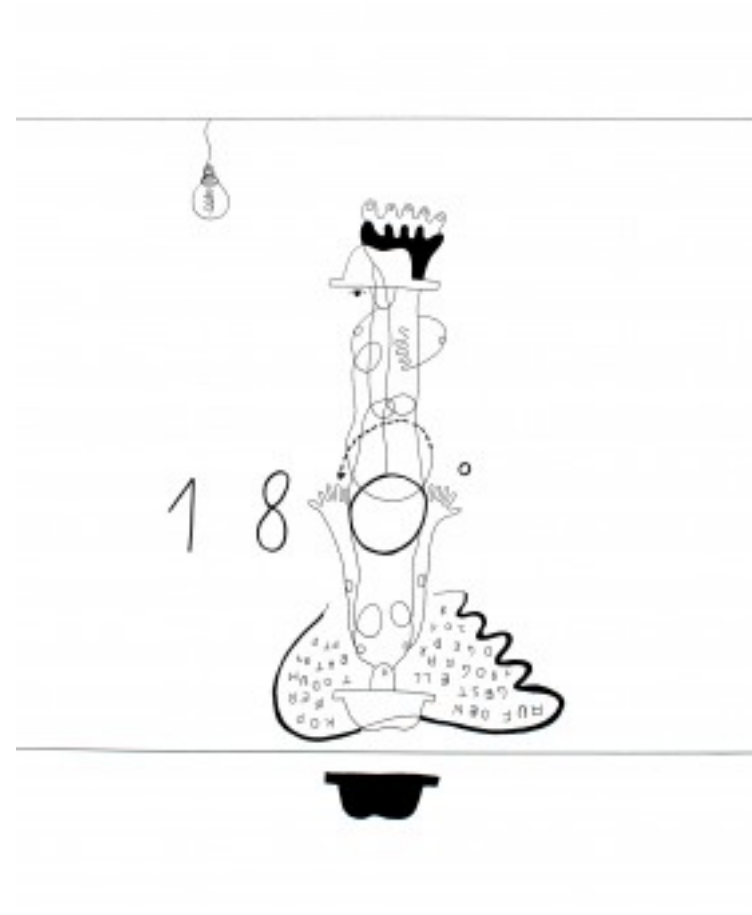

2

Petra Traxler-Pilgram

Auf den Kopf gestellt oder um 180 Grad gedreht

100 cm x 80 cm x 0 cm (H x B x T)

Entstehungsjahr: 2018
Material: Acryl auf Leinwand
€ 1.790,00

Ausstellung: So oder so?! |
<http://burn-in.at/de/so-oder-so>

Dolzer & Partner OG

Öffnungszeiten

Di - Fr: 10-12 Uhr 13-18 Uhr
Sa: 10-15 Uhr
Zusatztermine nach Vereinbarung

Wien Galerie & Agentur
Argentinerstraße 53 | 1040 Wien
+43 1 364 93 16 | art@burn-in.at | burn-in.at

Linz Zentrale
Beutlmayrweg 3 | 4020 Linz
+43 732 680 391 | office@dolzer.at | dolzer.at