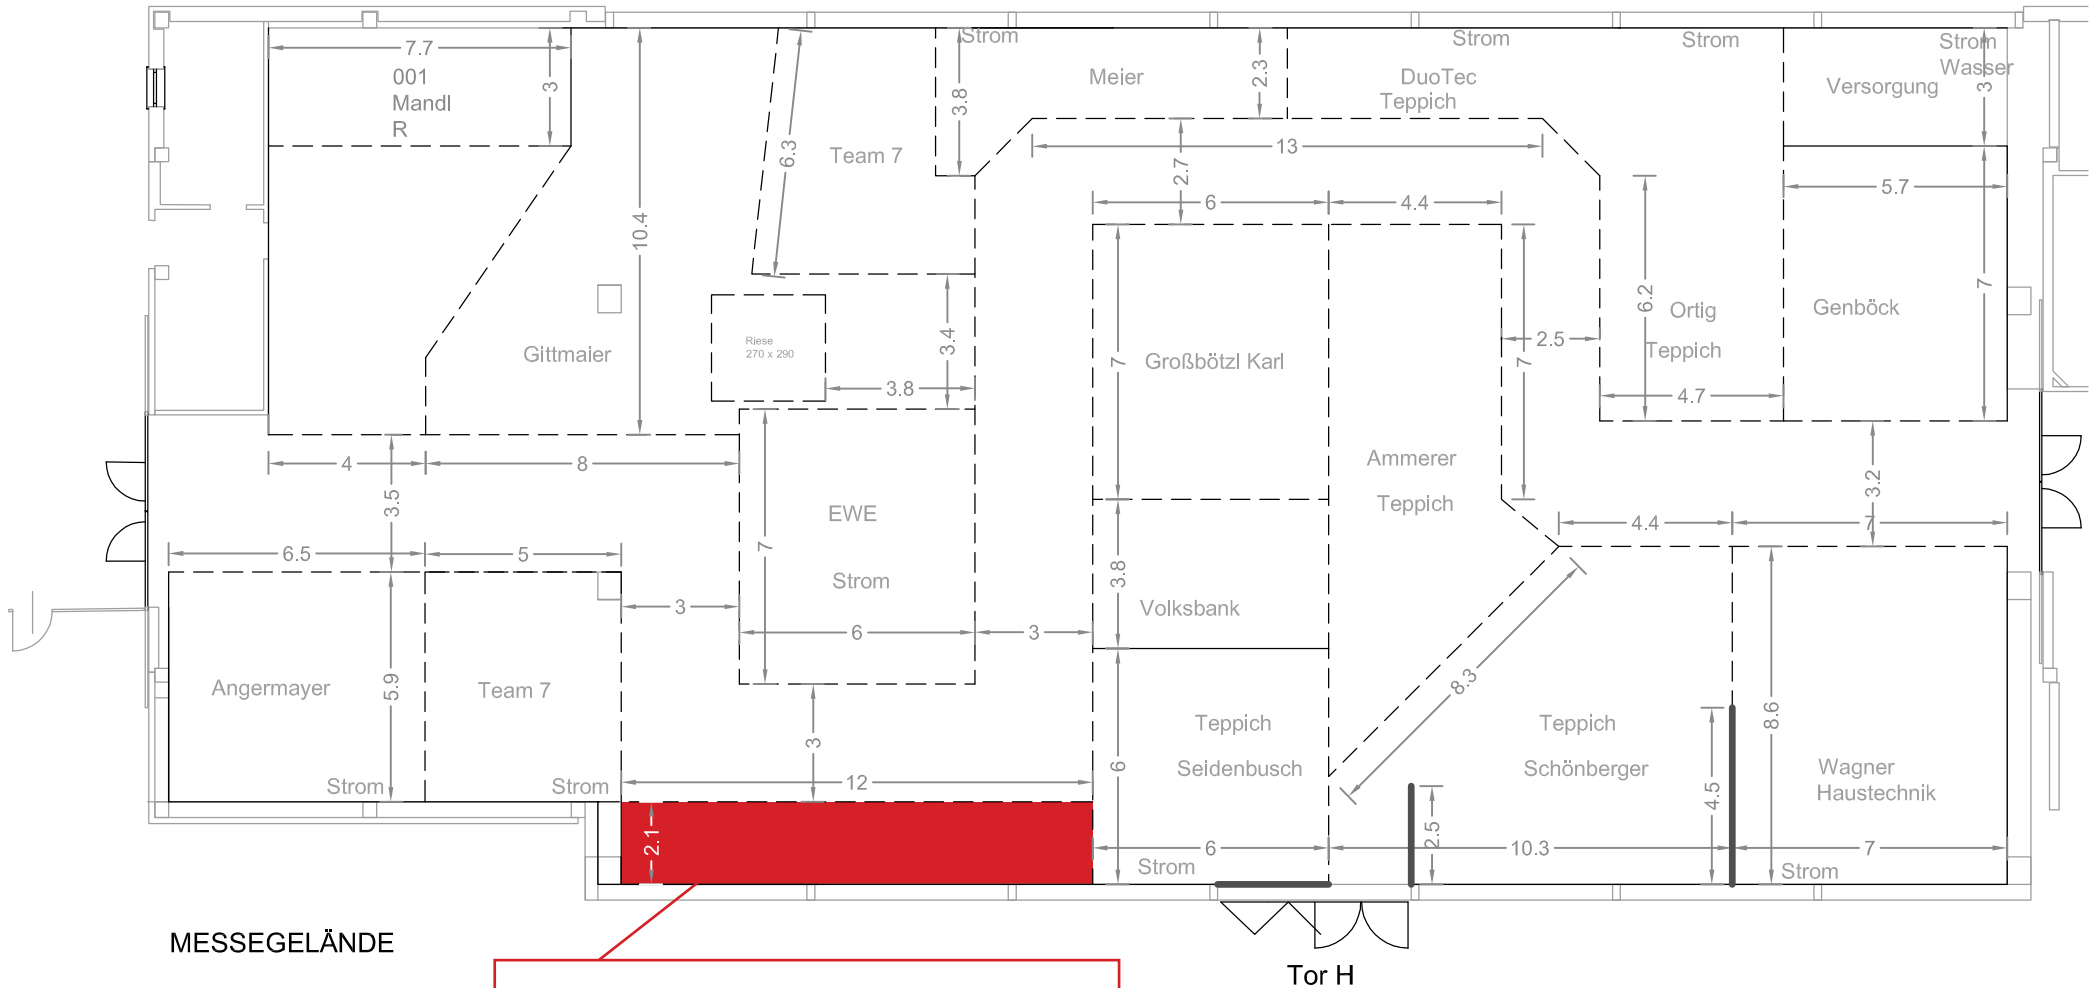

Schließfächer

Garderobe

Messecafe

Restaurant

Bankomat

Vorträge &
Produktpräsentationen
Halle 14 + 17

BRUCKNERSTRASSE

MG MALEREI
GROSSBÖTZL

Messe : Haus & Bau 2011

erstellt / geändert : 02.11.2011

Planverfasser : Marieluise Dietringer

Halle : 13 - Galerie des Wohnens