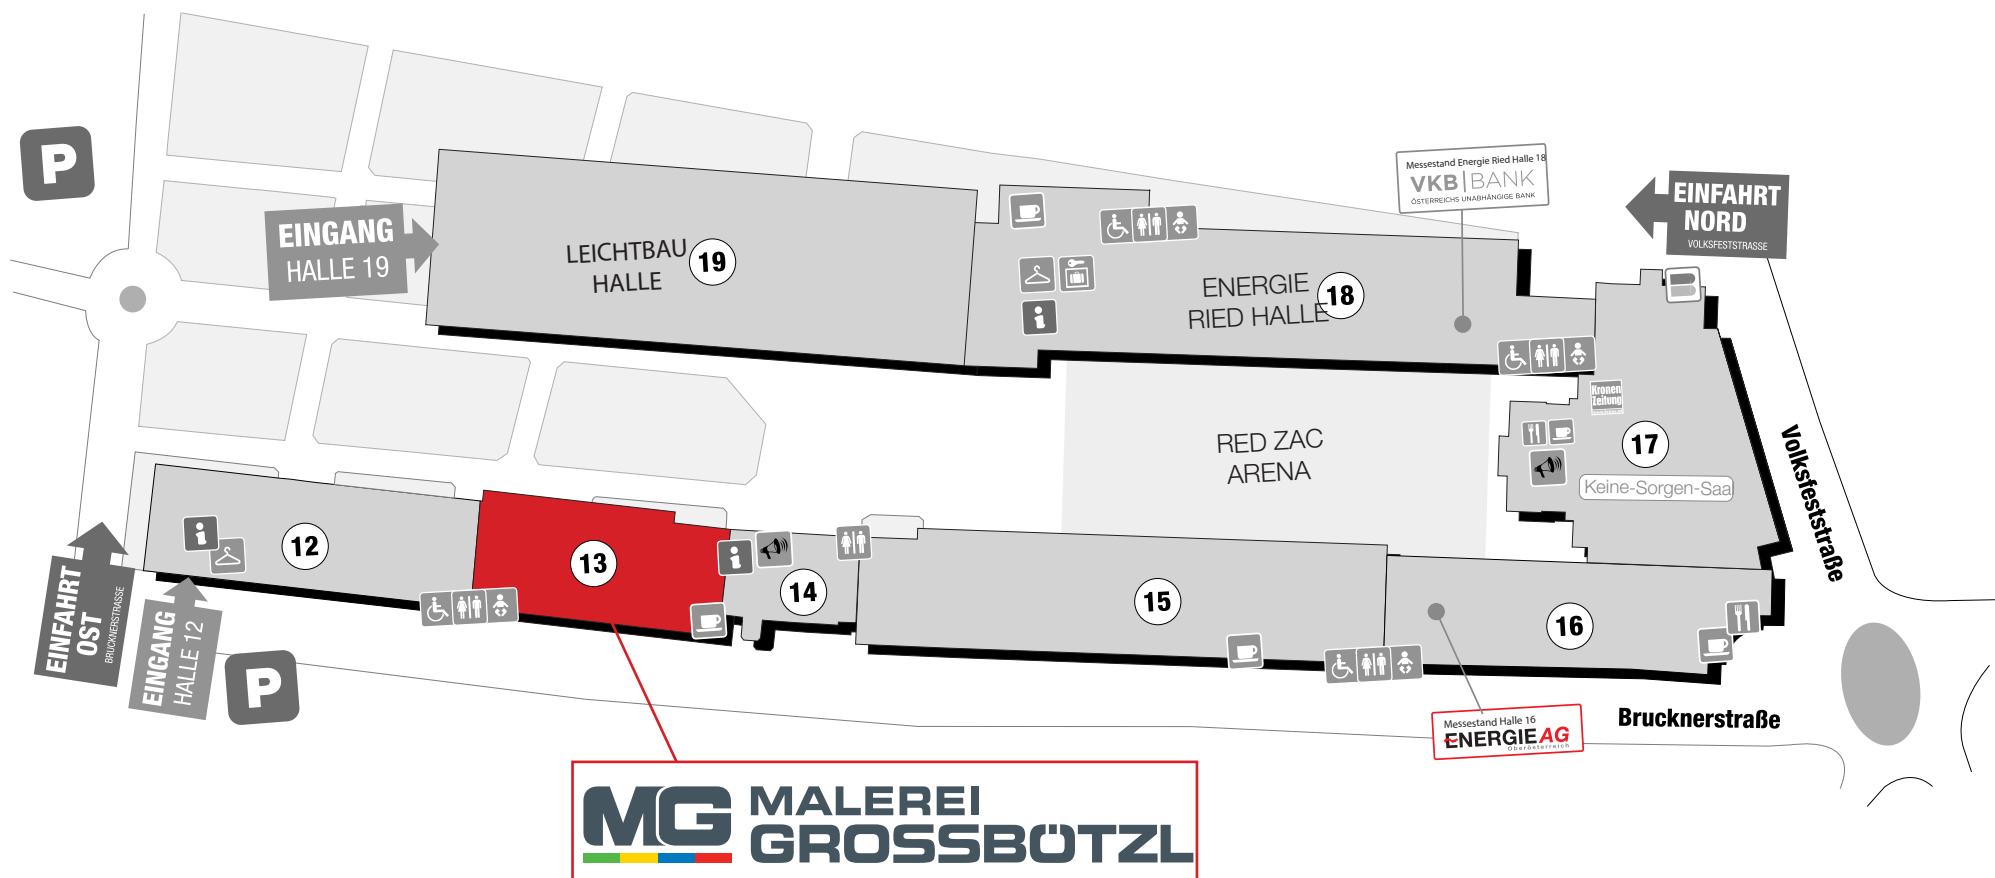

Schließfächer

Garderobe

Messecafe

Restaurant

Bankomat

Vorträge &
Produktpräsentationen
Halle 14 + 17

BRUCKNERSTRASSE

MG MALEREI
GROSSBÖTZL

Messe : Haus & Bau 2011

erstellt / geändert : 02.11.2011

Planverfasser : Marieluise Dietringer

Halle : 13 - Galerie des Wohnens